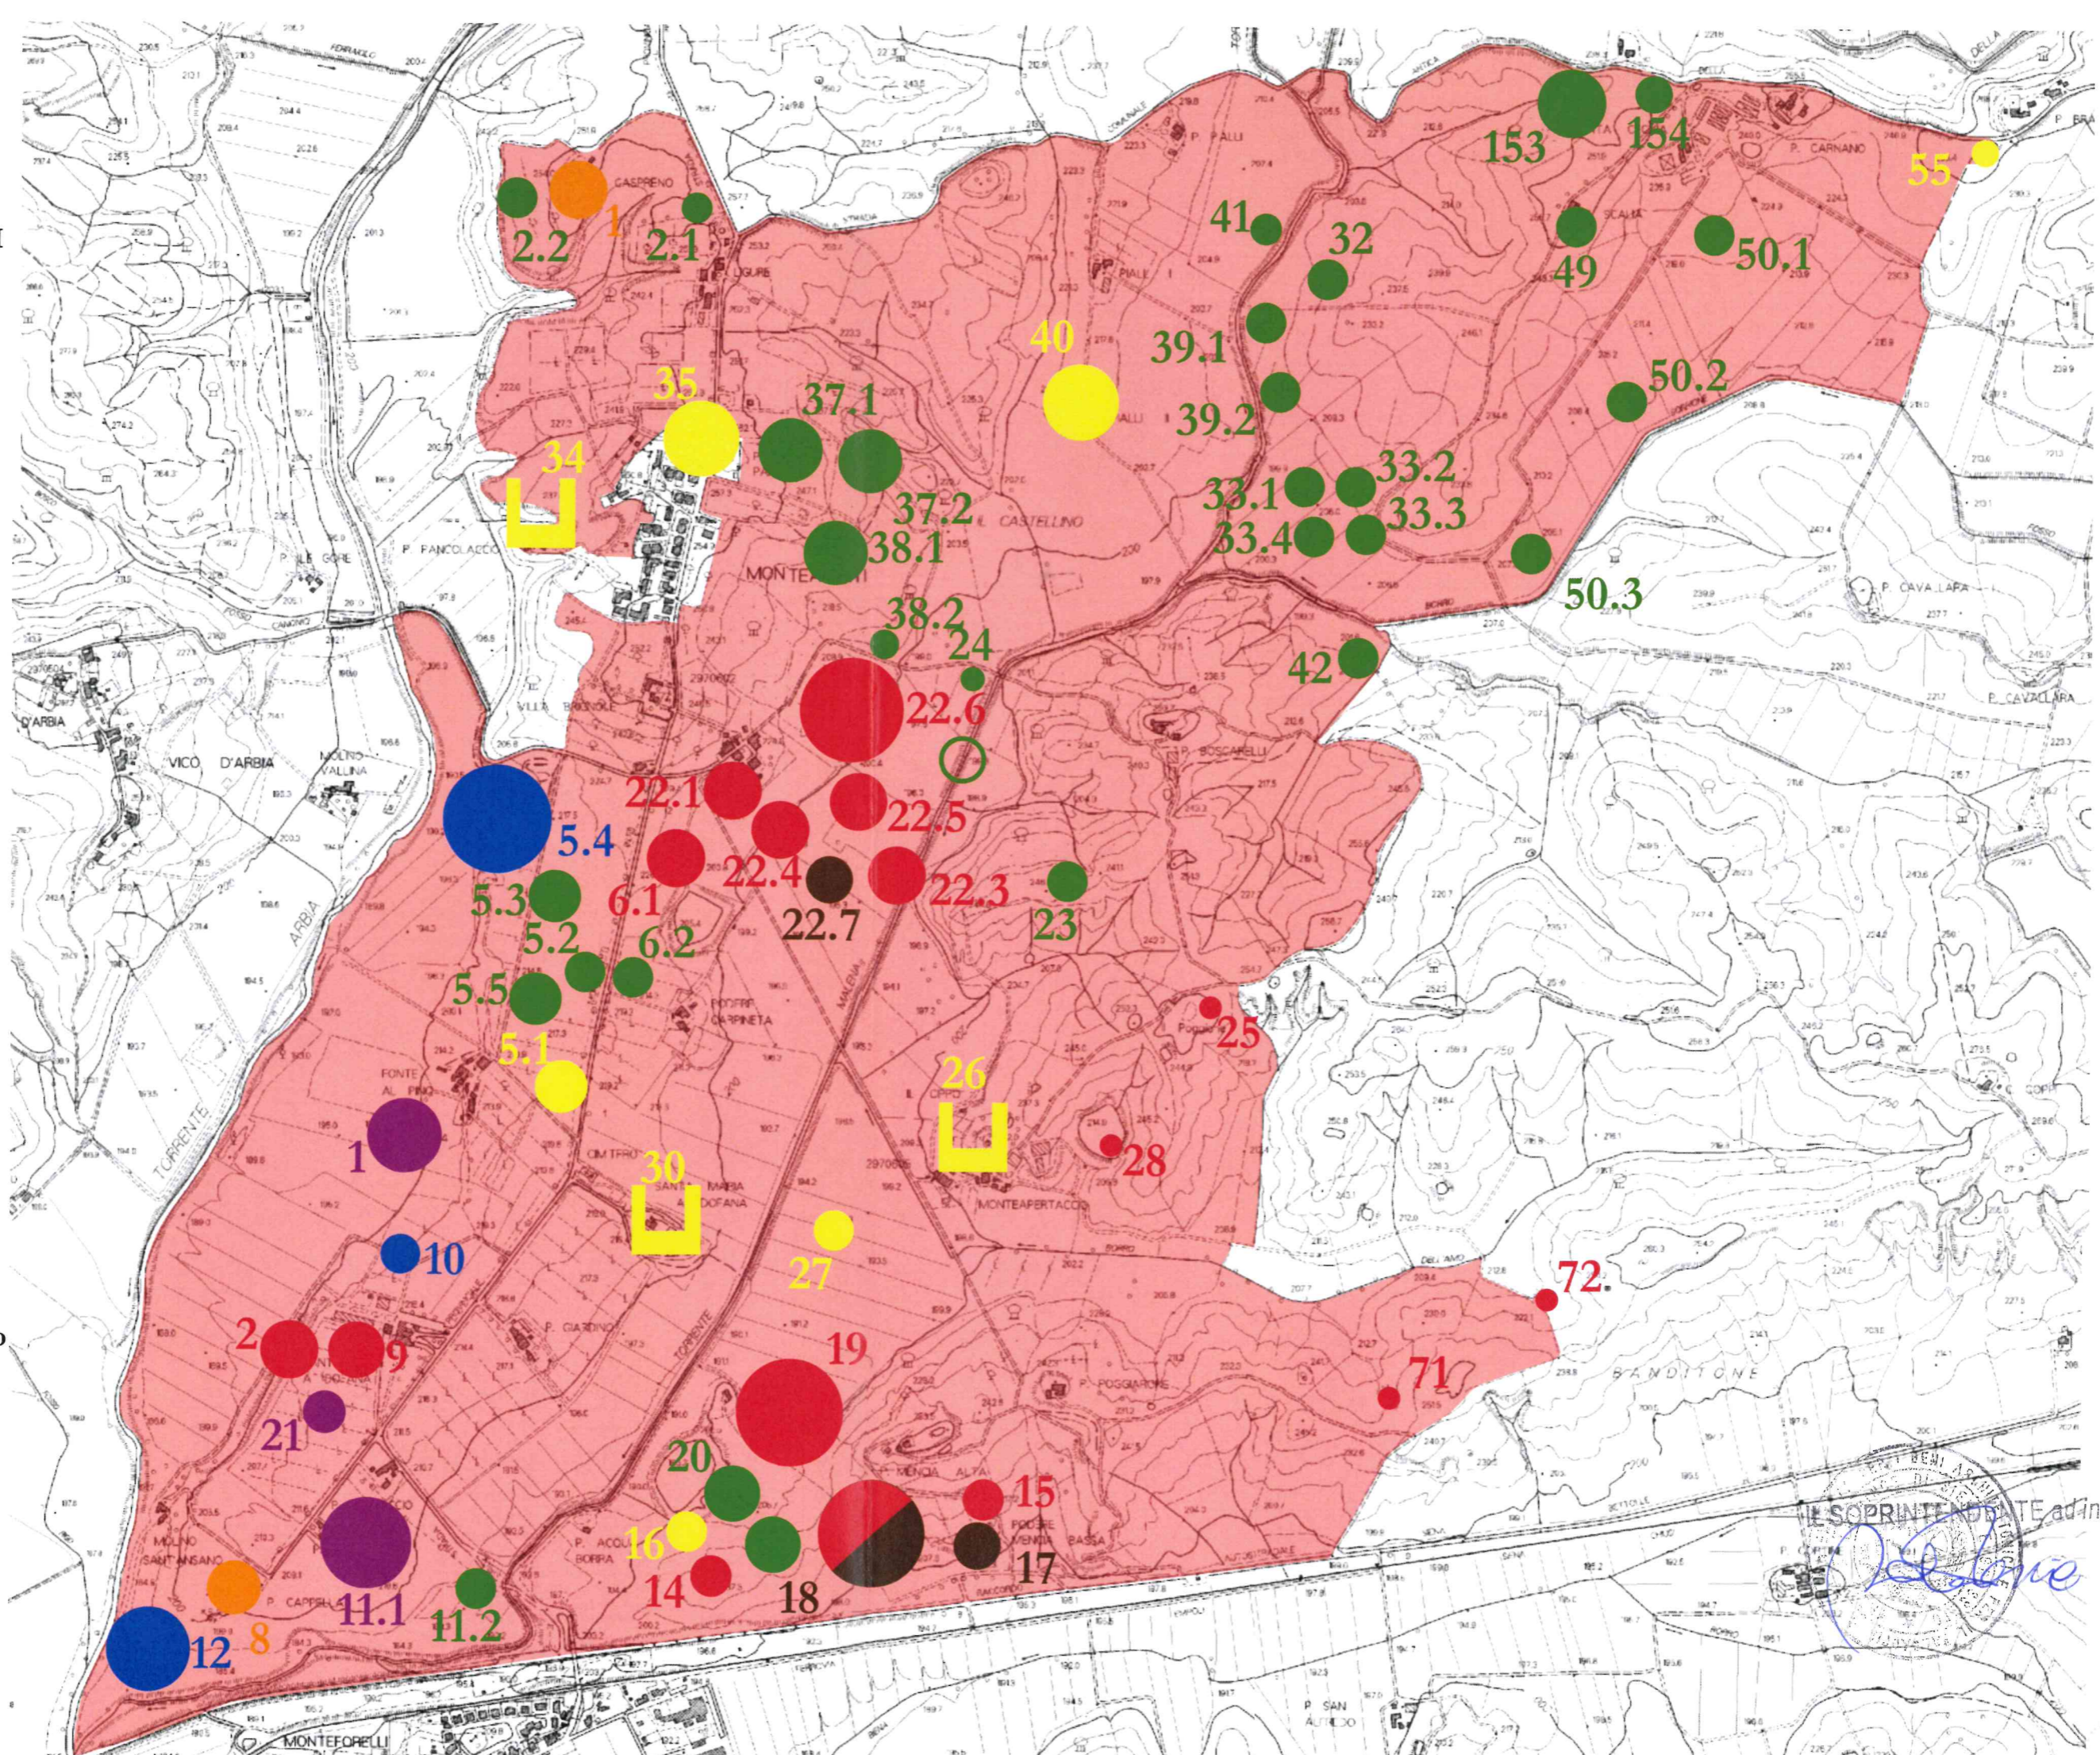

UFFICIO DEL SOPRINTENDENTE ad interim

*De Simone*

PROV. DI SIENA

SITI ARCHEOLOGICI

● Preistoria

● Bronzo/  
Primo Ferro

● VII-V  
sec. a.C.

● IV-I  
sec. a.C.

● I-V  
sec. d.C.

● VI-IX  
sec. d.C.

● X-XIV  
sec. d.C.

⌋ Castelli

○ dimensione  
approssimativa  
area spargimento  
materiale  
archeologico in  
ricognizione

IL SOPRINTENDENTE ad interim  
*De Simone*