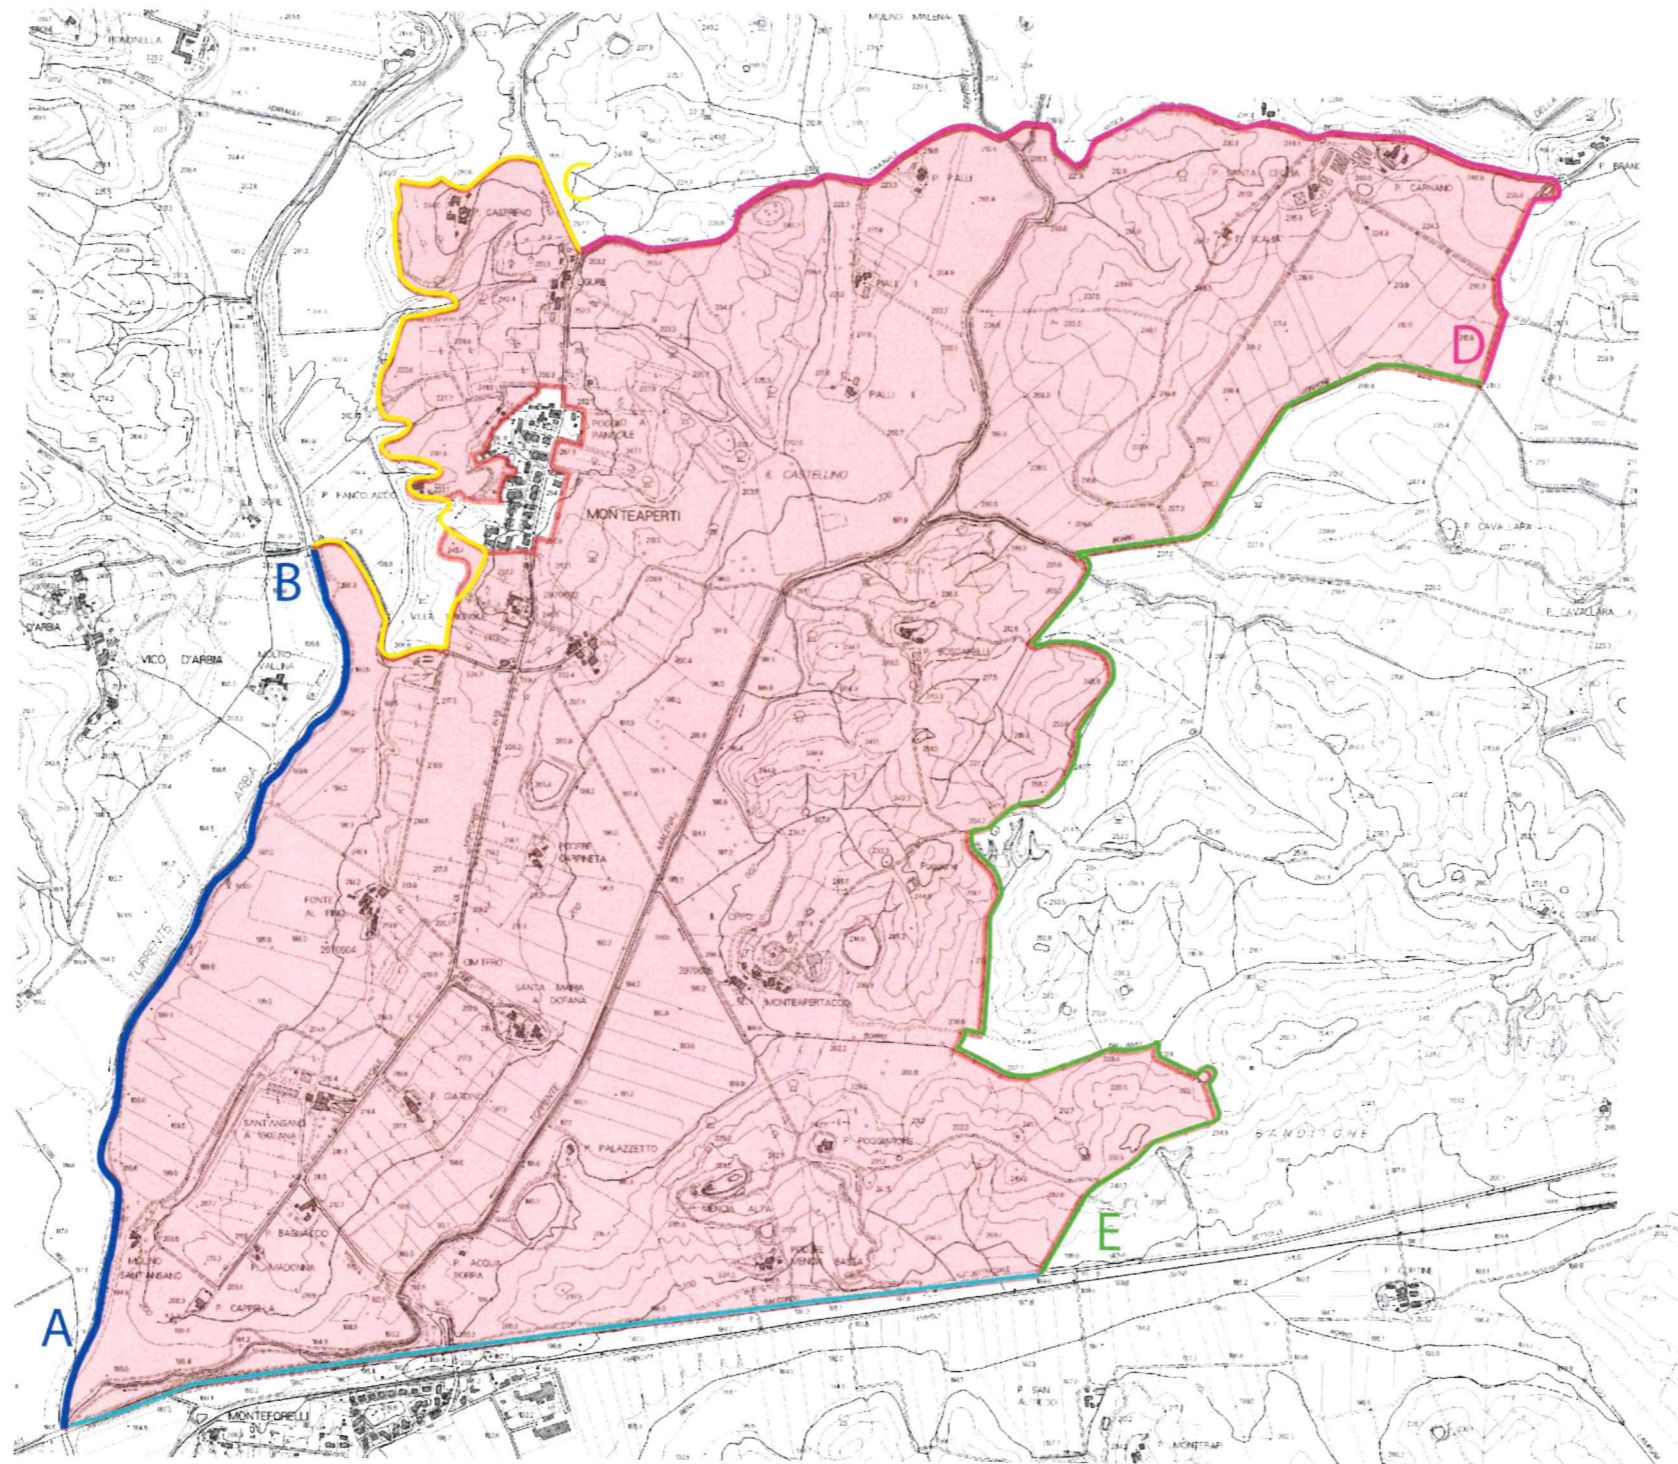

UFFICIO DEL SOPRINTENDENTE ad interim

*De Simone*

PROV. DI SIENA

SITI ARCHEOLOGICI

● Preistoria

● Bronzo/  
Primo Ferro

● VII-V  
sec. a.C.

● IV-I  
sec. a.C.

● I-V  
sec. d.C.

● VI-IX  
sec. d.C.

● X-XIV  
sec. d.C.

⌋ Castelli

○ dimensione  
approssimativa  
area spargimento  
materiale  
archeologico in  
ricognizione

IL SOPRINTENDENTE ad interim  
*De Simone*